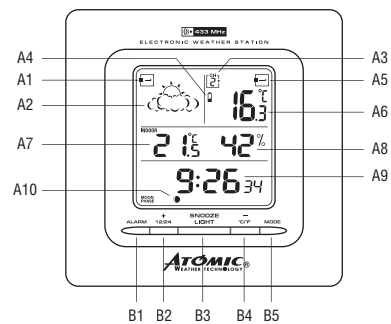

ФУНКЦИОНАЛЬНЫЕ ОСОБЕННОСТИ

Основной блок — погодная станция #739009:

- Прогноз погоды на 24 часа
- Анимационные символы прогноза погоды
- Фазы Луны
- Тенденция изменения давления и температуры снаружи помещения
- Показания температуры воздуха внутри и снаружи помещения
- Показания влажности воздуха внутри помещения
- MIN/MAX значения температуры воздуха
- Автоматический календарь до 2069 г.
- День недели на 8 языках: английском/немецком/русском/датском/голландском/итальянском/испанском/французском
- Часы с будильником и функцией «Snooze»
- Формат времени 12 или 24 часа
- Формат температуры в °C или °F
- Светодиодная подсветка дисплея
- Индикатор разрядки батарей внешнего датчика
- Возможность установки на горизонтальную и вертикальную поверхности
- Возможность использования до 3 беспроводных датчиков
- Питание от 2 батарей типа AA/1.5B

Дистанционное устройство — радиодатчик #339010:

- Измерение температуры воздуха снаружи помещения
- Передача данных температуры на основной блок
- Возможность подключения выносного термосенсора (длина провода 1,5 м)
- Разъем для подключения выносного термосенсора
- Влагозащищенный корпус с LCD-дисплеем
- Светодиодный индикатор передачи сигнала
- Индикатор разрядки батарей
- Возможность установки на горизонтальную и вертикальную поверхности
- Питание от 2 батарей типа AAA/1.5B

* Вид настоящей погодной станции и датчика может отличаться от представленных на иллюстрации.

** Используйте только новые щелочные батарейки указанного типоразмера.

*** Не используйте батарейки разных типов. Не используйте старые и новые батарейки одновременно.

ГАРАНТИЙНЫЙ ТАЛОН № _____

Изделие **Погодная станция с радиодатчиком**
Фирма-изготовитель **AA&WT**
Модель **W739009 + W339010**
Дата продажи _____
Фирма-продавец _____

Адрес/телефон фирмы-продавца
_____

Гарантия недействительна без штампа

Покупатель настоящим подтверждает, что комплектность и состояние товара проверены в его присутствии. С техническими характеристиками приобретенного товара, правилами и условиями транспортировки, хранения и использования (эксплуатации) товара, а также его гарантийного обслуживания покупатель ознакомлен и согласен. Комплектность и состояние товара проверены.

Товар передан покупателю в заводской упаковке. Претензий по качеству товара и его внешнему виду покупатель не имеет:

_____
Подпись покупателя

_____
Подпись продавца

Мастер	Мастер	Мастер
Описание работы	Описание работы	Описание работы
Дата выдачи	Дата выдачи	Дата выдачи
Дата приема	Дата приема	Дата приема