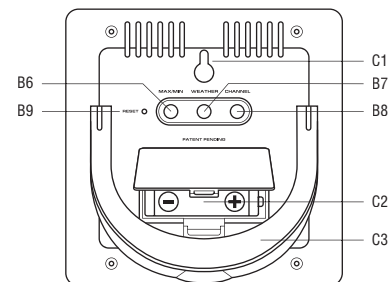

ФУНКЦИОНАЛЬНЫЕ ОСОБЕННОСТИ

Основной блок — погодная станция #739009:

- Прогноз погоды на 24 часа
- Анимационные символы прогноза погоды
- Фазы Луны
- Тенденция изменения давления и температуры снаружи помещения
- Показания температуры воздуха внутри и снаружи помещения
- Показания влажности воздуха внутри помещения
- MIN/MAX значения температуры воздуха
- Автоматический календарь до 2069 г.
- День недели на 8 языках: английском/немецком/русском/датском/голландском/итальянском/испанском/французском
- Часы с будильником и функцией «Snooze»
- Формат времени 12 или 24 часа
- Формат температуры в °C или °F
- Светодиодная подсветка дисплея
- Индикатор разрядки батарей внешнего датчика
- Возможность установки на горизонтальную и вертикальную поверхности
- Возможность использования до 3 беспроводных датчиков
- Питание от 2 батарей типа AA/1.5B

Дистанционное устройство — радиодатчик #339010:

- Измерение температуры воздуха снаружи помещения
- Передача данных температуры на основной блок
- Возможность подключения выносного термосенсора (длина провода 1,5 м)
- Разъем для подключения выносного термосенсора
- Влагозащищенный корпус с LCD-дисплеем
- Светодиодный индикатор передачи сигнала
- Индикатор разрядки батарей
- Возможность установки на горизонтальную и вертикальную поверхности
- Питание от 2 батарей типа AAA/1.5B

* Вид настоящей погодной станции и датчика может отличаться от представленных на иллюстрации.

** Используйте только новые щелочные батарейки указанного типоразмера.

*** Не используйте батарейки разных типов. Не используйте старые и новые батарейки одновременно.

ГАРАНТИЙНЫЙ ТАЛОН № _____

Изделие **Погодная станция с радиодатчиком**
Фирма-изготовитель **AA&WT**
Модель **W739009 + W339010**
Дата продажи _____
Фирма-продавец _____

Адрес/телефон фирмы-продавца
_____

Гарантия недействительна без штампа

Покупатель настоящим подтверждает, что комплектность и состояние товара проверены в его присутствии. С техническими характеристиками приобретенного товара, правилами и условиями транспортировки, хранения и использования (эксплуатации) товара, а также его гарантийного обслуживания покупатель ознакомлен и согласен. Комплектность и состояние товара проверены.

Товар передан покупателю в заводской упаковке. Претензий по качеству товара и его внешнему виду покупатель не имеет:

_____
Подпись покупателя

_____
Подпись продавца

Мастер	Мастер	Мастер
Описание работы	Описание работы	Описание работы
Дата выдачи	Дата выдачи	Дата выдачи
Дата приема	Дата приема	Дата приема