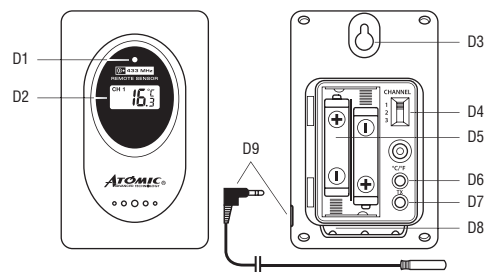

ФУНКЦИОНАЛЬНЫЕ ОСОБЕННОСТИ

Основной блок — погодная станция #739009:

- Прогноз погоды на 24 часа
- Анимационные символы прогноза погоды
- Фазы Луны
- Тенденция изменения давления и температуры снаружи помещения
- Показания температуры воздуха внутри и снаружи помещения
- Показания влажности воздуха внутри помещения
- MIN/MAX значения температуры воздуха
- Автоматический календарь до 2069 г.
- День недели на 8 языках: английском/немецком/русском/датском/голландском/итальянском/испанском/французском
- Часы с будильником и функцией «Snooze»
- Формат времени 12 или 24 часа
- Формат температуры в °C или °F
- Светодиодная подсветка дисплея
- Индикатор разрядки батарей внешнего датчика
- Возможность установки на горизонтальную и вертикальную поверхности
- Возможность использования до 3 беспроводных датчиков
- Питание от 2 батарей типа AA/1.5B

Дистанционное устройство — радиодатчик #339010:

- Измерение температуры воздуха снаружи помещения
- Передача данных температуры на основной блок
- Возможность подключения выносного термосенсора (длина провода 1,5 м)
- Разъем для подключения выносного термосенсора
- Влагозащищенный корпус с LCD-дисплеем
- Светодиодный индикатор передачи сигнала
- Индикатор разрядки батарей
- Возможность установки на горизонтальную и вертикальную поверхности
- Питание от 2 батарей типа AAA/1.5B

* Вид настоящей погодной станции и датчика может отличаться от представленных на иллюстрации.

** Используйте только новые щелочные батарейки указанного типоразмера.

*** Не используйте батарейки разных типов. Не используйте старые и новые батарейки одновременно.

ГАРАНТИЙНЫЙ ТАЛОН № _____

Изделие **Погодная станция с радиодатчиком**
Фирма-изготовитель **AA&WT**
Модель **W739009 + W339010**
Дата продажи _____
Фирма-продавец _____

Адрес/телефон фирмы-продавца
_____

Гарантия недействительна без штампа

Покупатель настоящим подтверждает, что комплектность и состояние товара проверены в его присутствии. С техническими характеристиками приобретенного товара, правилами и условиями транспортировки, хранения и использования (эксплуатации) товара, а также его гарантийного обслуживания покупатель ознакомлен и согласен. Комплектность и состояние товара проверены.

Товар передан покупателю в заводской упаковке. Претензий по качеству товара и его внешнему виду покупатель не имеет:

_____
Подпись покупателя

_____
Подпись продавца

Мастер	Мастер	Мастер
Описание работы	Описание работы	Описание работы
Дата выдачи	Дата выдачи	Дата выдачи
Дата приема	Дата приема	Дата приема